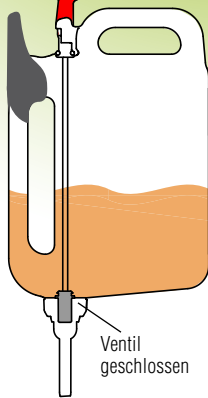

entsichert

Druckknopf für Ventilsteuerung