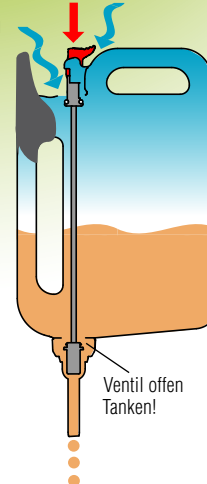

gedrückt

Belüftung