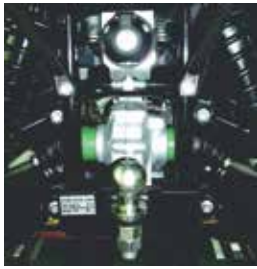

WINDSCHUTZSCHEIBE UNIVERSAL

BRI-10455011 CHF 249.–

SPURVERBREITERUNGEN

VORNE + HINTEN

ATV-KIM214325 25 MM CHF 249.–
ATV-KIM214326 38 MM CHF 249.–
ATV-KIM214327 63 MM CHF 249.–

**ANHÄNGEKUPPLUNG
KUGEL MIT STECKDOSE 7-POL**