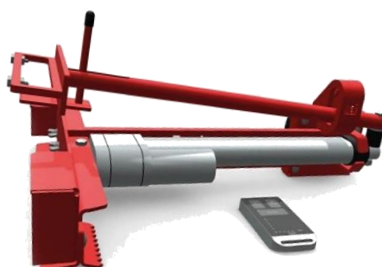

Fr. 860.50 inkl. MwSt.

Die Fledbag Funnel Slide ist eine pulverbeschichtete Rutsche, die mit Ihrer Länge von 160 cm eine komfortable Entleerung in diverse Sämaschinen oder andere Behälter ermöglicht. Die Montage ist simpel und ohne Werkzeug möglich. Der Magnetöffner beim Schieber bietet einen verlässlichen Öffnungs-/Schließmechanismus.

Dieses Produkt ist nur auf Abholung erhältlich. Lieferkosten auf Anfrage.

FLEDBAG Funnel Opener

Mittels Fernsteuerung automatisch
öffnen und schliessen

Fr. 990.—

Fr. 1066.25 inkl. MwSt.

Dieses Produkt ist nur auf Abholung erhältlich. Lieferkosten auf Anfrage.