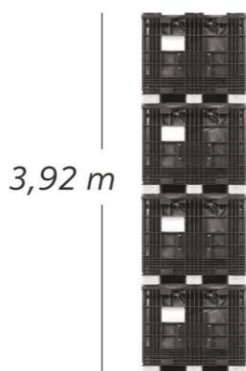

Innovative Lösungen für Ihre Landwirtschaft

Funnel Box

- Der effizienteste und vielseitigste Behälter
- Für den Transport und die Entleerung von Saatgut
- Lange Lebensdauer durch langlebige Konstruktion
- Verstärkte Füße mit Schutz aus Stahl
- Paletten Boden mit Vierwegezugang
- Einfaches versperren
- Sicherer 1-Person Einsatz
- Glatter Innenraum mit Innentrichter
- Hält Lasten bis 1200 kg und ein Volumen von 1600 Liter
- Vierfach Stapelbar
- Effiziente Lagerung durch Verschachtlung
- Wiederverwendbar und 100% Recyclebar

Verschachtelt

Gestapelt

Fr. 990.—

Fr. 1066.25 inkl. MwSt.

Dieses Produkt ist nur auf Abholung erhältlich. Lieferkosten auf Anfrage.

FLEDBAG Funnel Slide

Für eine komfortable Entleerung der
Funnel Box

Fr. 799.—